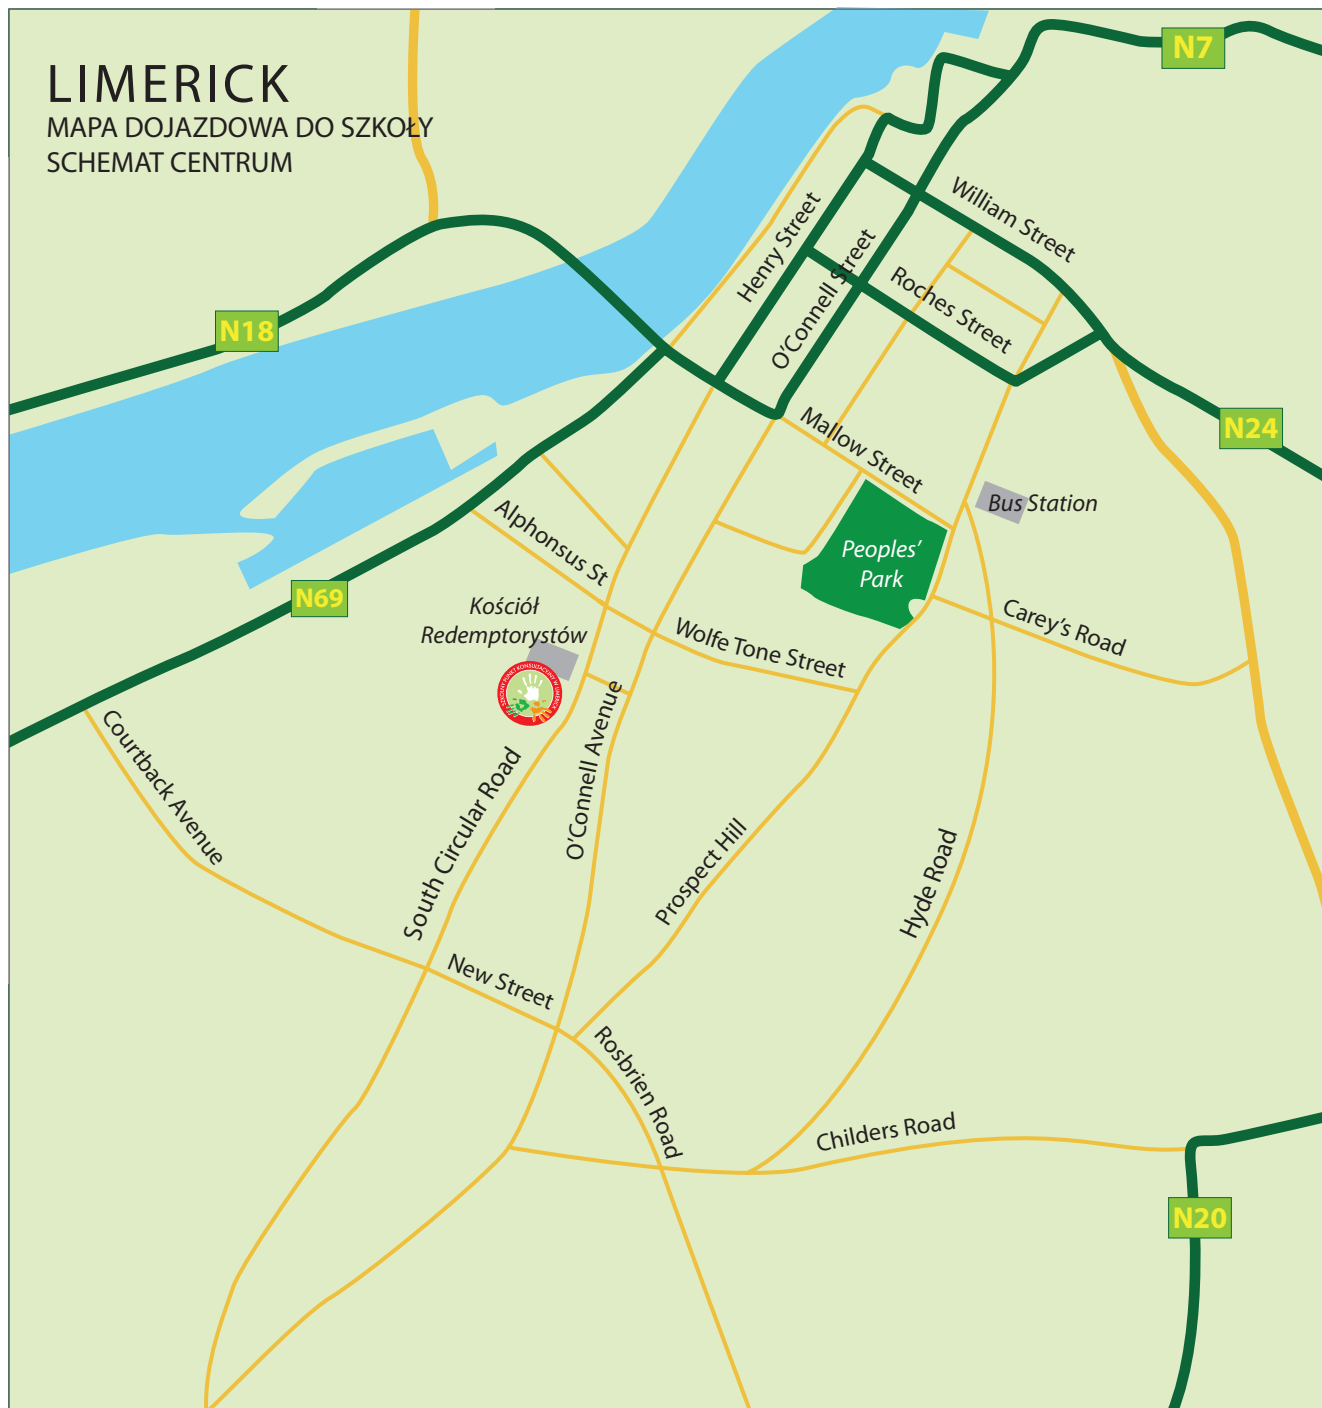

LIMERICK

MAPA DOJAZDOWA DO SZKOŁY
SCHEMAT

LIMERICK

MAPA DOJAZDOWA DO SZKOŁY
SCHEMAT CENTRUM

Szkolny Punkt Konsultacyjny przy Ambasadzie RP
w Dublinie, filia w Limerick

Budynek St. Clement`s College

South Circular Road, Limerick

(przy kościele Redemptorystów)