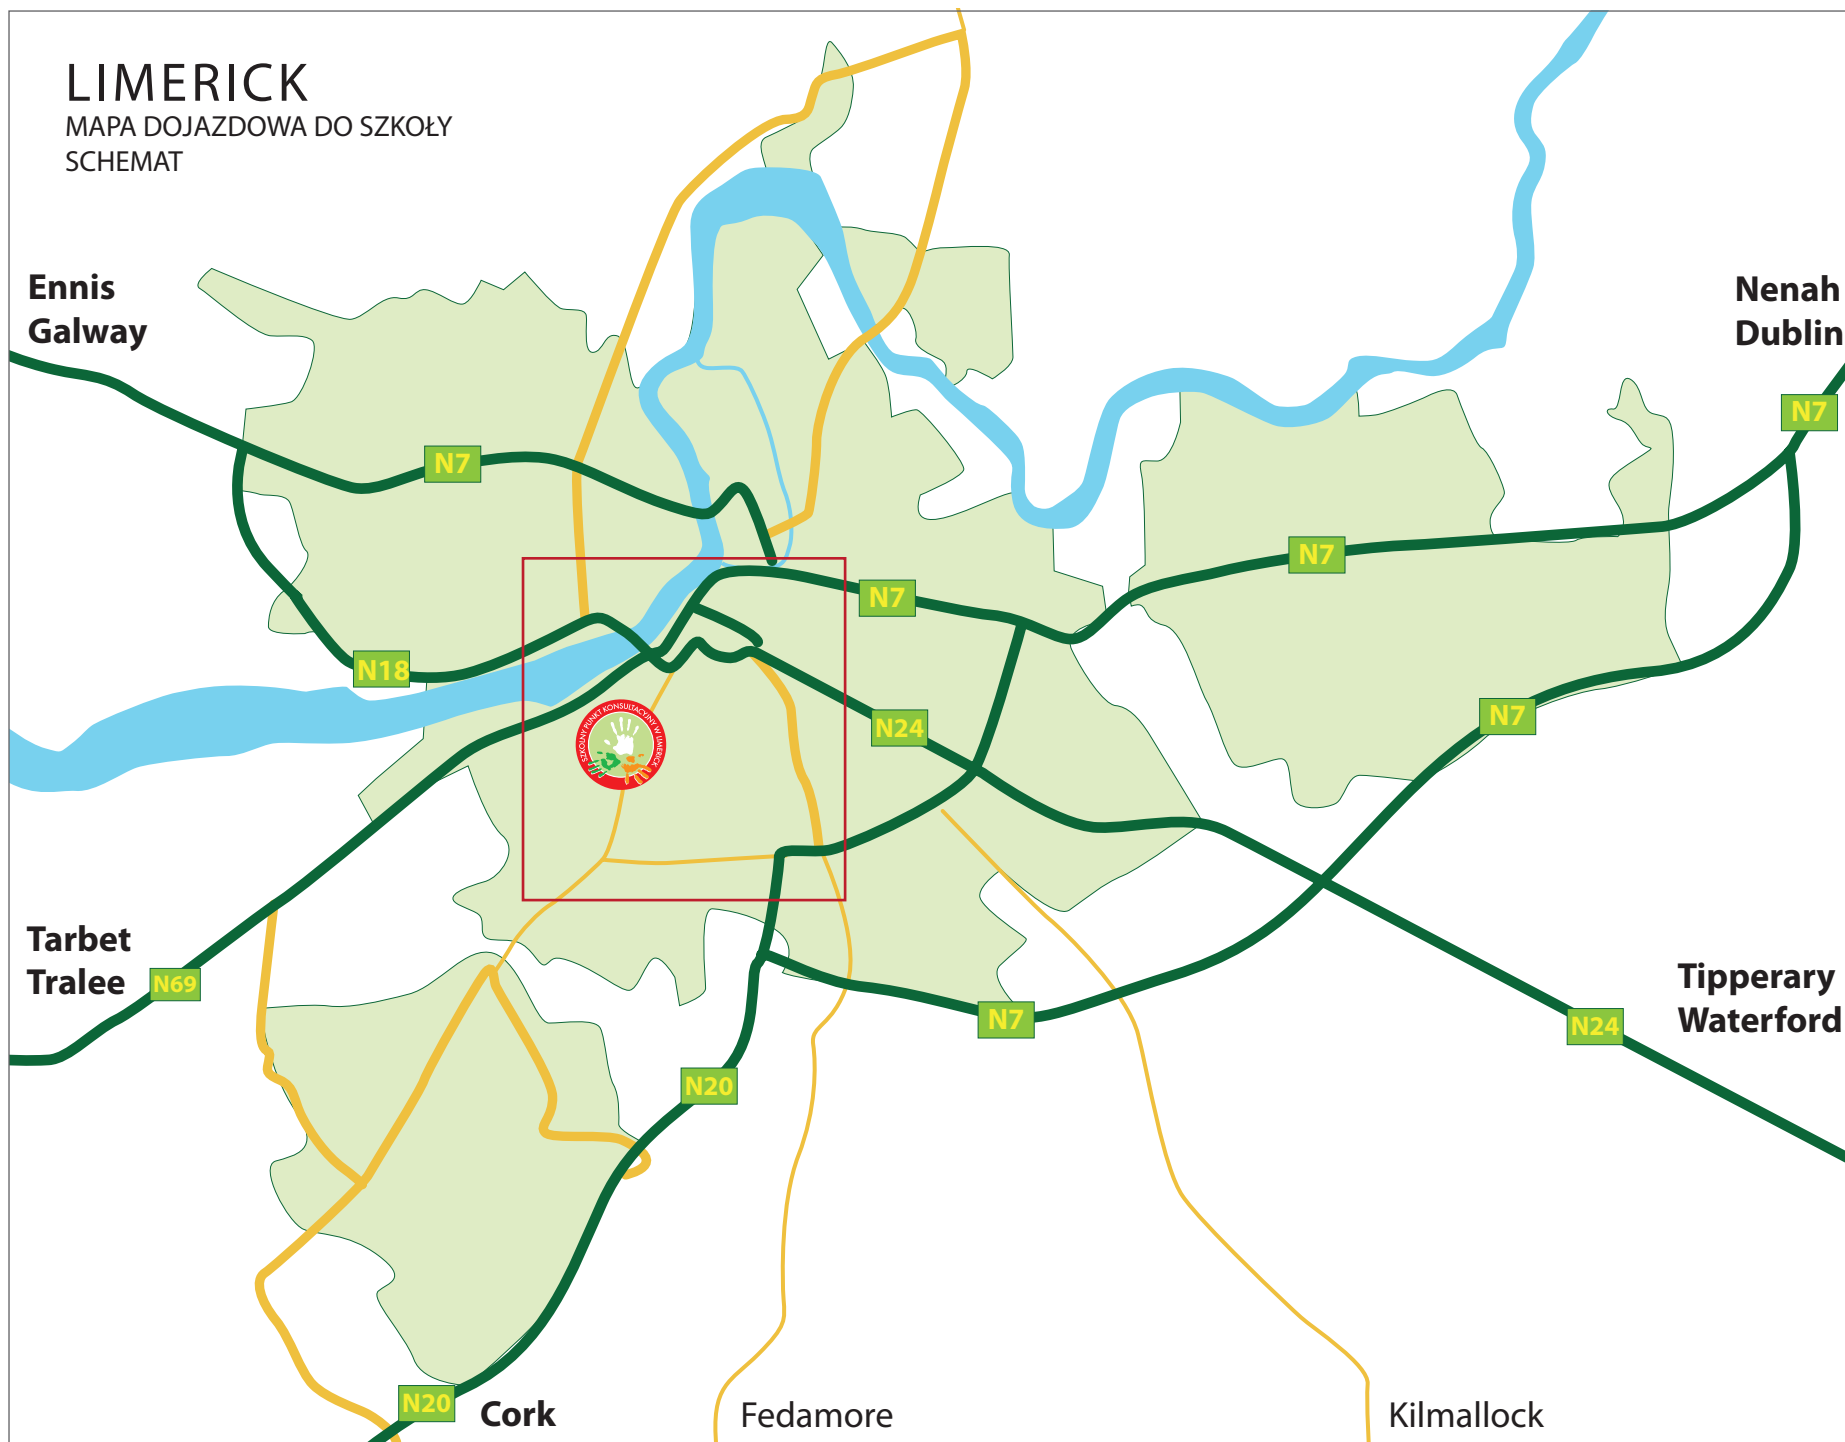

LIMERICK

MAPA DOJAZDOWA DO SZKOŁY
SCHEMAT

LIMERICK

MAPA DOJAZDOWA DO SZKOŁY
SCHEMAT CENTRUM

Szkolny Punkt Konsultacyjny przy Ambasadzie RP
w Dublinie, filia w Limerick

Budynek St. Clement`s College

South Circular Road, Limerick

(przy kościele Redemptorystów)